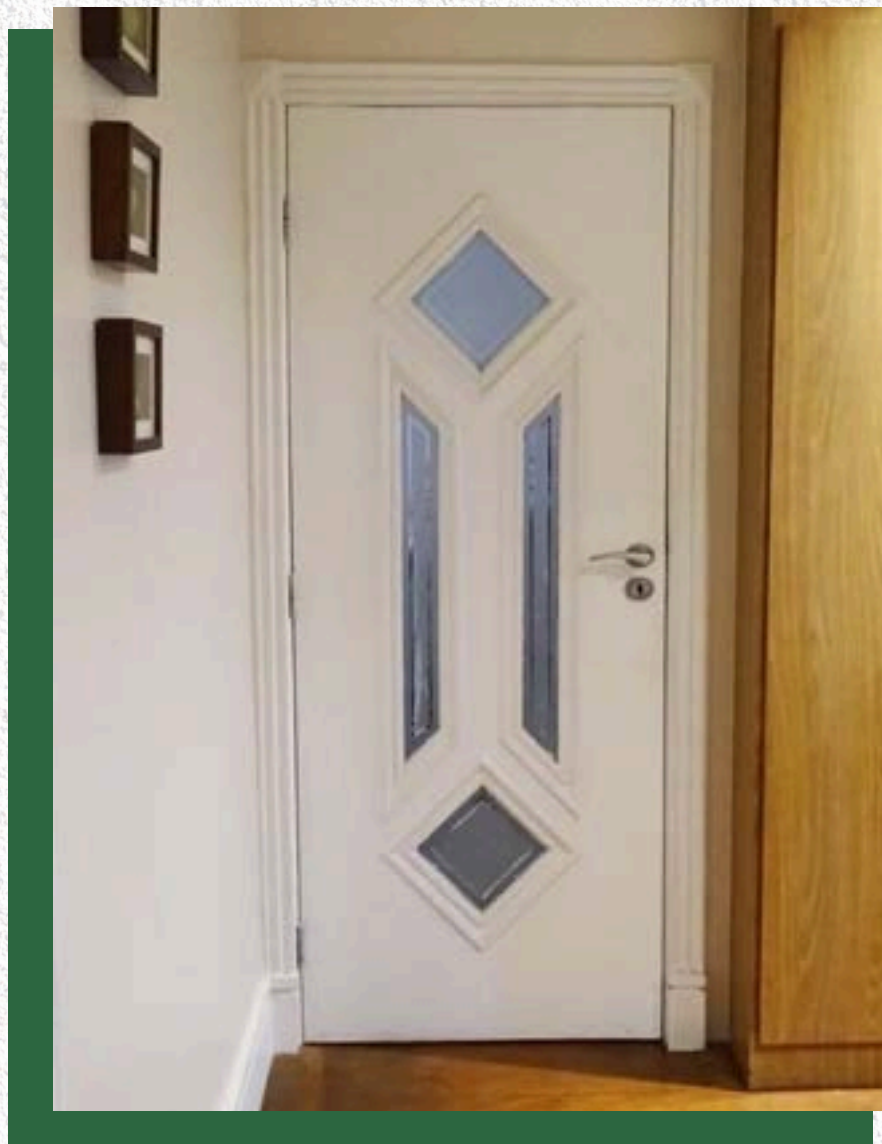

GUIA - PORTA DE ABRIR

- A perspectiva da porta é sempre do **LADO INTERNO** do cômodo.
- Por padrão*, o lado interno do cômodo sempre é o que tem as **dobradiças visíveis**, com a porta **abrindo para dentro** do ambiente.

*Fica a critério do cliente optar pela porta abrindo para fora do ambiente, o que deve ser especificado no projeto.

Exemplo de porta p/ esquerda